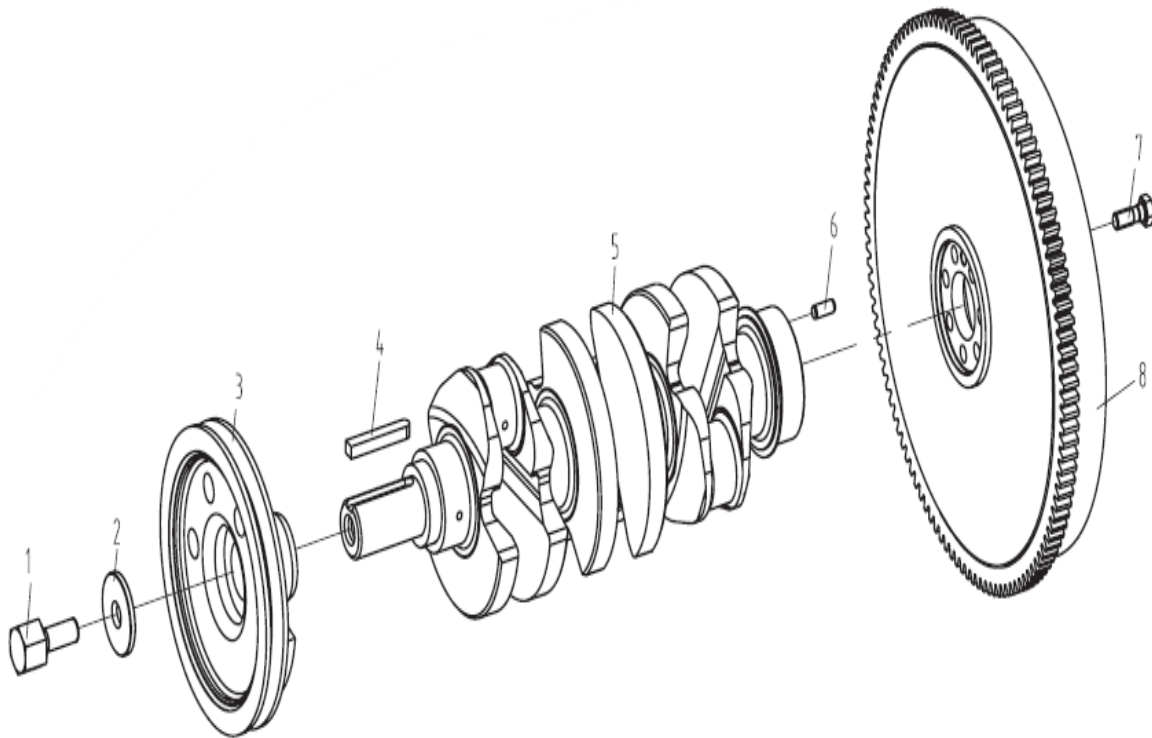

F Cigueñal

GRUPO RUMBO: Motoimplementos para Bosque, Jardín y Construcción

Teléfono rotativo: 54 11 5263-7862 - Email: ventas@rumbosrl.com.ar

Dirección: Av. Presidente Perón N° 4749, Benavidez (Norlog), Buenos Aires, Argentina.