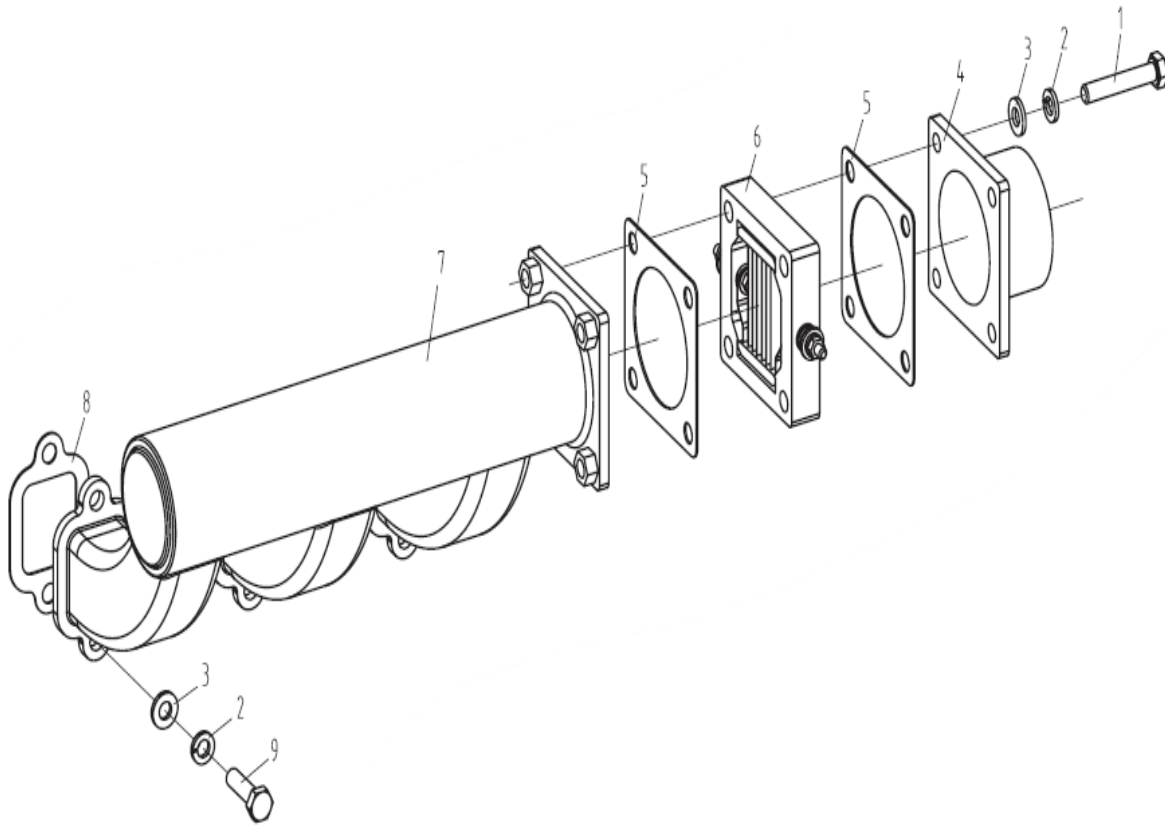

H Múltiple de Admisión

GRUPO RUMBO: Motoimplementos para Bosque, Jardín y Construcción

Teléfono rotativo: 54 11 5263-7862 - Email: ventas@rumbosrl.com.ar

Dirección: Av. Presidente Perón N° 4749, Benavidez (Norlog), Buenos Aires, Argentina.