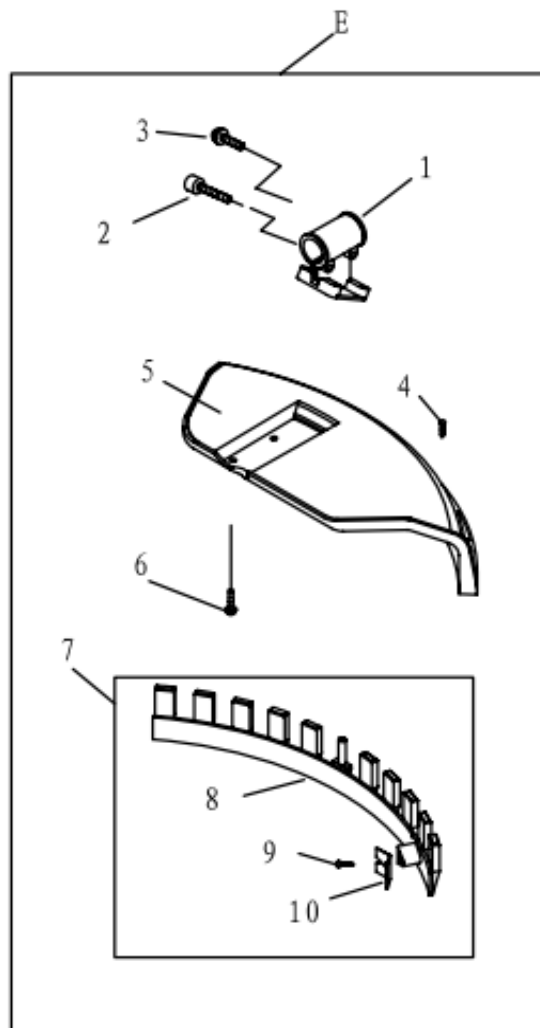

Desmalezadora Pampa Pro 52cc DPP-52II