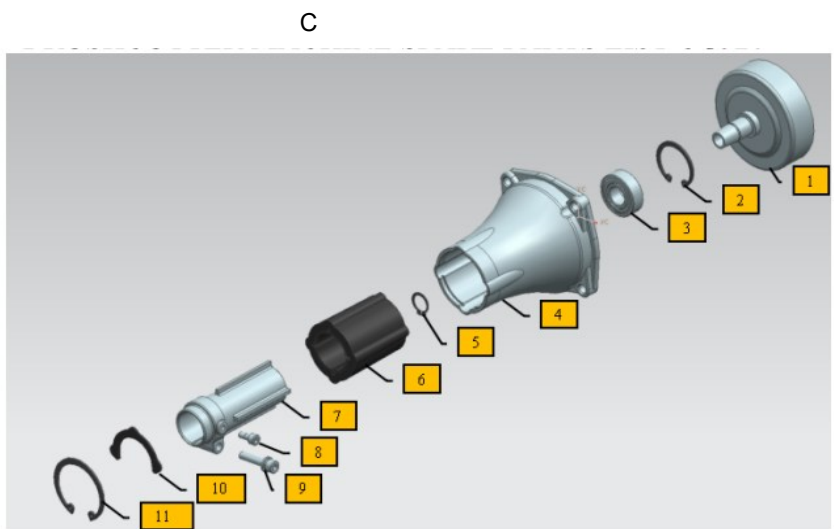

**GRUPO RUMBO:** Motoimplementos para Bosque, Jardín y Construcción

**Teléfono rotativo:** 54 11 5263-7862 - Email: [ventas@rumbosrl.com.ar](mailto:ventas@rumbosrl.com.ar)

**Dirección:** Av. Presidente Perón N° 4749, Benavidez (Norlog), Buenos Aires, Argentina.