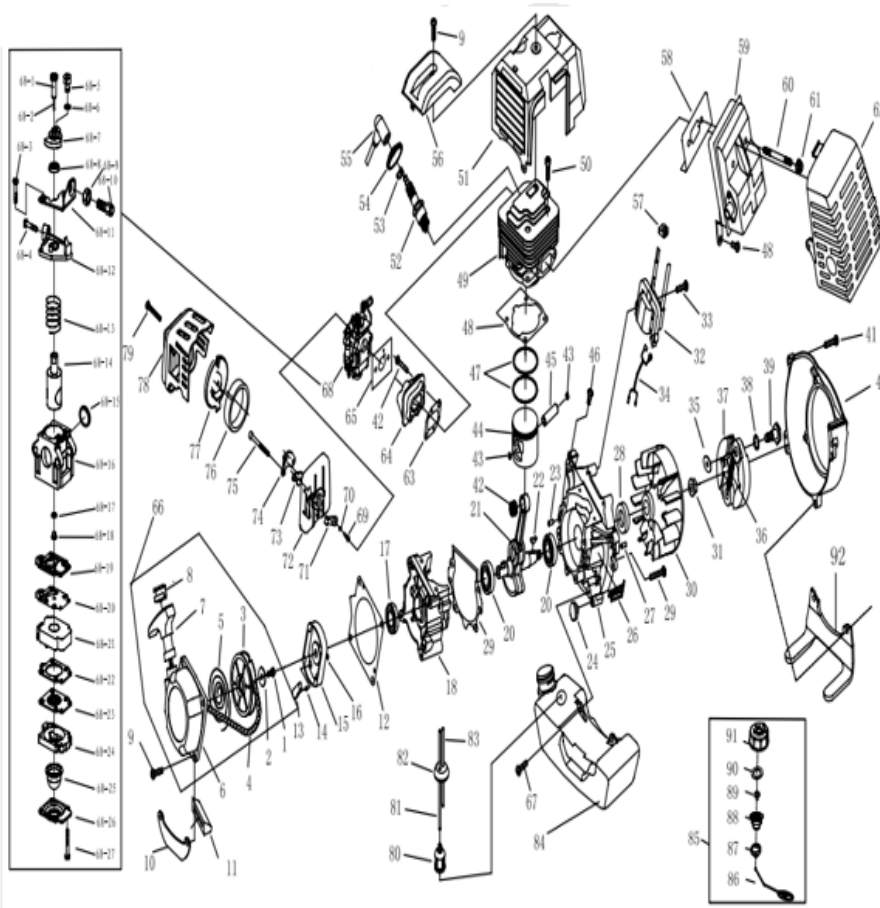

Desmalezadora Pampa Pro 52cc DPP-52II

Ref.	Cod. Rumbo	Descripción	Pcs.
1	2144703	Tornillo ajusta polea Niwa DNW-52	1
2		washer	1
3	2144709	Polea de arranque Niwa DNW-52 hasta 2022	1
3	2140511	Polea de arranque Niwa DNW-52 hasta 2016	1
5	2140347	Resorte de arranque Niwa DNW-33/52	1
6	2144111	Tapa polea de arranque Niwa DNW-52 hasta 2016	1
7	2144112	Manija de arranque Niwa DNW-52	1
8		ring	1
9		screw M5 X 25	5
10		stand	1
11		Rubber cover	1
12	2136140	Junta tapa arranque Niwa DNW-33/52	1
13	2144420	Trinquete de arranque Niwa DNW33/52 hasta 2016	1
13	2144710	Trinquetera Cpl Niwa DNW-33/52 hasta 2022	1
15	2144715	Riel de arranque Doble DPP-52II	1
15			1
16		stop ring 4	1
17	2136200	Reten de aceite Niwa DNW-26/33/52/BNW-26/PNW-33	1
18	2144275	Medio carter lado arranque Niwa DNW-52	1
19	2144584	Junta de block Niwa DNW-52	1
20	2140276	Rodamiento de cigüeñal Niwa DNW-33/52	2
21	2144122	Cigüeñal Niwa DNW-52	1
22	2144123	Chaveta de cigüeñal Niwa DNW-52	1
23		pin B4 X10	2
24		Rubber cover	2
25	2144274	Medio carter lado volante Niwa DNW-52	1
26		guide cover	1
27		pin B4 X10	2
28	2144590	Reten de aceite Niwa DNW-52	1
29		screw M5 X 30	4
30	2144052	Magnetico Niwa DNW-52	1
31	2232116	Tuerca de magnetico DNW-52	1
32	2144200	Modulo de ignicion Niwa	1
33		bolt M5 X20	1
34		Cord comp.	1
35		WASHER B	1
36	2140561	Resorte de embrague Niwa DNW-52	1
37	2140562	Embrague Niwa DNW-33/52	1
38		Washer	2
39	2144704	Bulon de embrague Niwa Dnw-52	2
40	2140563	Tapa de magnetico Niwa DNW-52	1
41		bolt M5 X25	6
42	2144223	Jaula perno piston Niwa DNW-52	1
43	2144102	Seguro perno piston Niwa DNW-52	2
44	2144220	Piston Niwa DNW-52	1
45	2144222	Perno piston Niwa DNW-52	1
46		bolt M5 x 12	3
47	2144224	Jgo de aros NIWA DNW-52	2
48	2144560	Junta de cilindro Niwa DNW-52	1
49	2144021	Cilindro Niwa DNW-52	1
50		Screw M5 x 20	4
51	2144055	Carcaza cobre cilindro Niwa DNW-52	1
52	9100307	Bujia niwa NRJ7Y DNW-26/33/52/BNW-26	1
53		spring	1
54		plug cap	1
55	2134520	Capuchon de bujia Niwa DNW-26/33/52	1
56	2144128	Protector de bujia Niwa DNW-33/52	1
57		plug	1
58	2144550	Junta de silenciador Niwa DNW-52	1
59	2144520	Silenciador Niwa DNW-52	1
60	2144522	Esparrago de silenciador Niwa DNW-52	2

GRUPO RUMBO: Motoimplementos para Bosque, Jardín y Construcción

Teléfono rotativo: 54 11 5263-7862 - Email: ventas@rumbosrl.com.ar

Dirección: Av. Presidente Perón N° 4749, Benavidez (Norlog), Buenos Aires, Argentina.