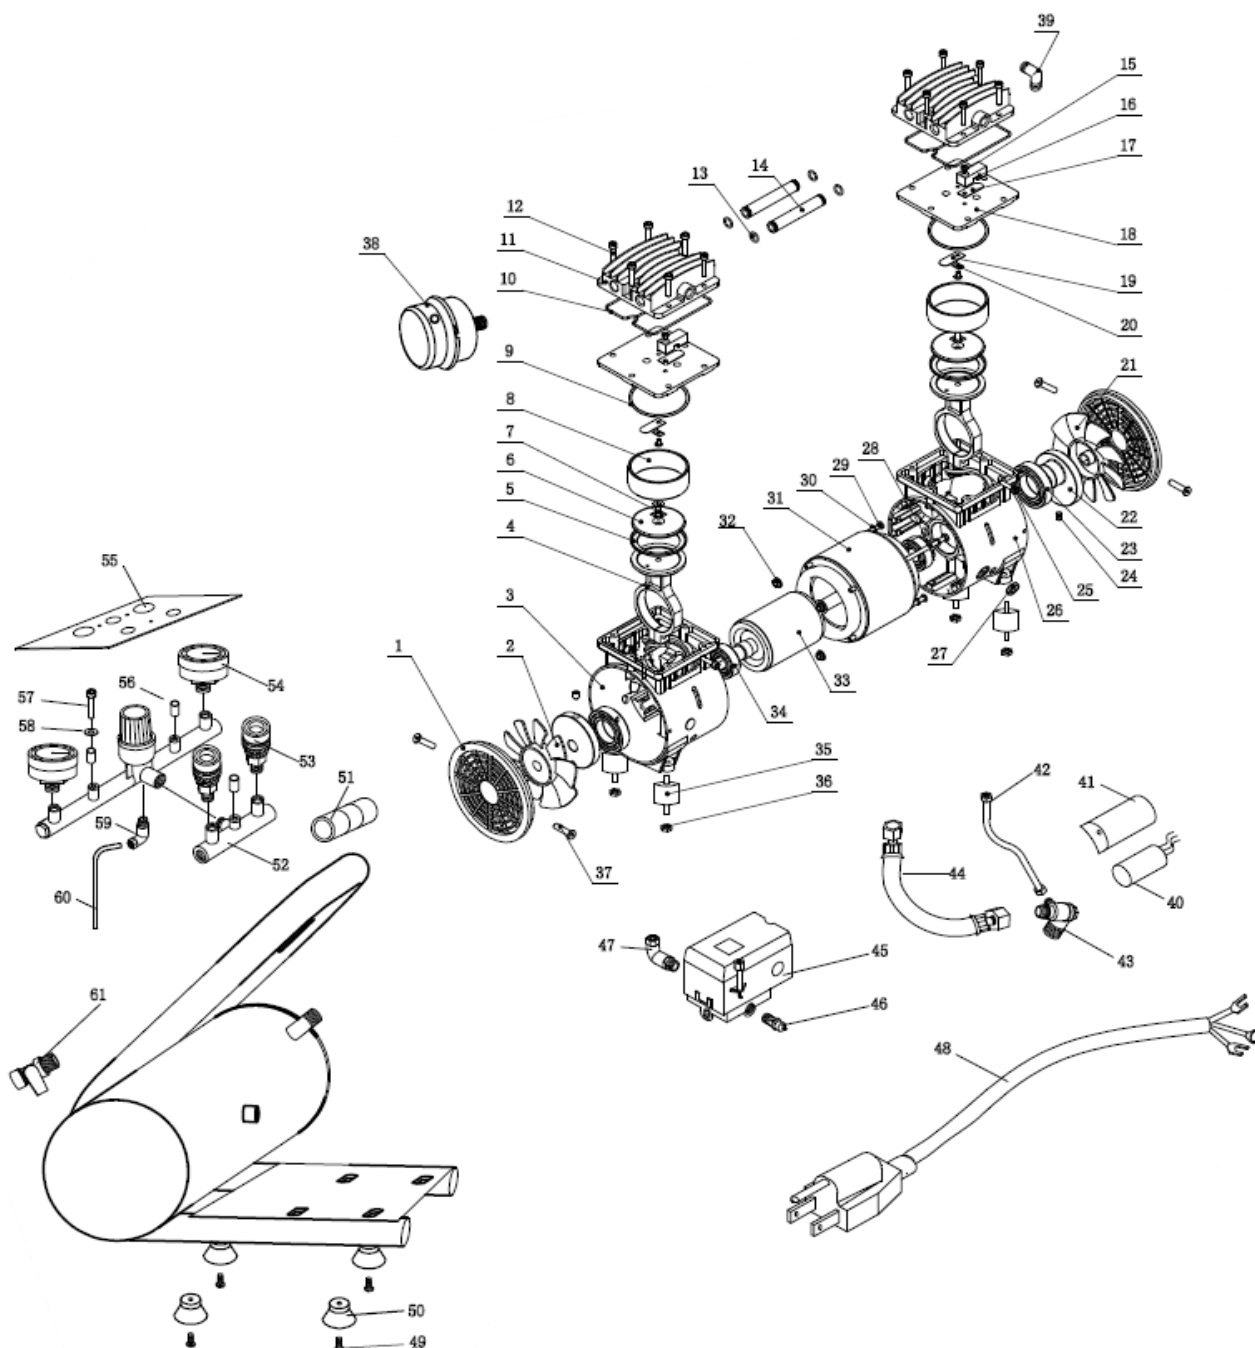

A General

COMPRESOR NIWA ASW-06

Ref.	Cod. Rumbo	Descripción	Pcs.
1	2863205	Tapa de ventilador Niwa ASW6	
2	2863206	Ventilador Izquierdo ASW6	
3	2863207	Carter izquierdo ASW6	
4	2863208	Biela ASW-6	
5	2863102	Pistón ASW-6	
6	2863382	Plato de piston ASW6	
7	2863070	Arandela de flapper ASW-6	
8	2863211	Cilindro ASW-6	
9	2863146	O'ring de sellado ASW-6	
10	2863131	Junta de tapa de cilindro ASW-6	
11	2863381	Tapa de cilindro ASW6	
12		BOLT	
13		OBTURATING RING	
14	2863069	Caño Conector de Cilindros ASW-6	
15		BOLT	
16		LIMITED BLOCK	
17	2863117	Flapper superior ASW-6	
18	2863148	Placa de flapper ASW-6	
19	2863111	Flapper inferior ASW-6	
20		WASHER	
21	2863380	Ventilador derecho ASW6	
22	2863385	Reten de eje ASW6	
23		BEARING 6006-2Z	
24		BOLT	
25		BOLT	
26	2863383	Carter derecho ASW6	
27		PROTECTION RING	
28		BOLT	
29		BOLT	
30		SPRING	
31	2863210	Estator ASW-6	
32		NUT	
33	2863209	Rotor ASW-6	
34		BEARING 6203-2Z	
35	2863386	Amortiguador ASW6	
36		SPRING	
37		SELF TAPPING	
38	2863105	Filtro de aire ASW-6	
39	2863094	Codo conector de Cilindros ASW-6	
40	2863088	Capacitor ASW-6	
41		CAPACITOR COVER	
42	2863134	Manguera de goma ASW-6	
43	2863162	Valvula antiretorno ASW-6	
44	2863118	Flexible mallado ASW-6	
45	2863154	Presostato ASW-6	
46	2863169	Valvula de presion ASW-6	
47	2863092	Codo Conector Presostato ASW-6	
48		PLUG	
49		BOLT	
50	2863384	Amortiguador de base ASW6	
51		HANDLE SLEEVE	
52		SUPPORT	
53	2863159	Regulador de aire completo ASW-6	
54	2863135	Manometro ASW-6	
55		PANEL	
56		ADJUST HOLDER	
57		BOLT	
58		WASHER	
59	2863091	Codo Conector Salida de Aire ASW-6	
60	2863133	Manguera de goma ASW-6	
61	2863119	Grifo de drenaje ASW-6	

GRUPO RUMBO: Motoimplementos para Bosque, Jardín y Construcción

Teléfono rotativo: 54 11 5263-7862 - Email: ventas@rumbosrl.com.ar

Dirección: Av. Presidente Perón N° 4749, Benavidez (Norlog), Buenos Aires, Argentina.