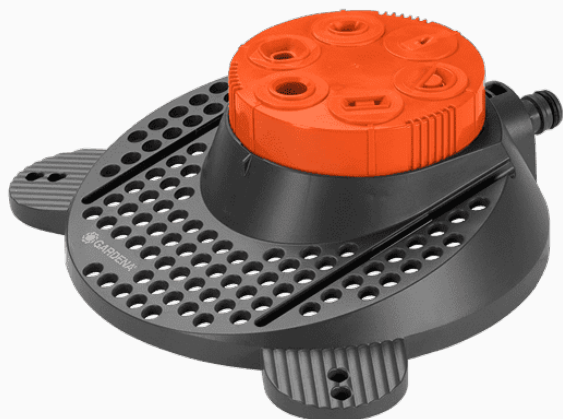

ASPERSOR DIFUSOR GARDENA DE 6 SUPERFICIES BOOGIE CLASSIC

El aspersor de 6 superficies Boogies Classic GARDENA permite satisfacer varias necesidades. Existen 6 posibilidades de uso: círculo completo, semicírculo, cuadrado, rectángulo, elipse y chorro puntual. tiene que elegir una de las posibilidades para cada área. Se puede seleccionar fácilmente la zona de riego deseada mediante giro del disco selector. El filtro anti-suciedad facilita la limpieza.

ESPECIFICACIONES TÉCNICAS

Tipo	Difusores
Superficie máxima de riego	11 a 100 m ²
Presión de trabajo	2 a 4 bar