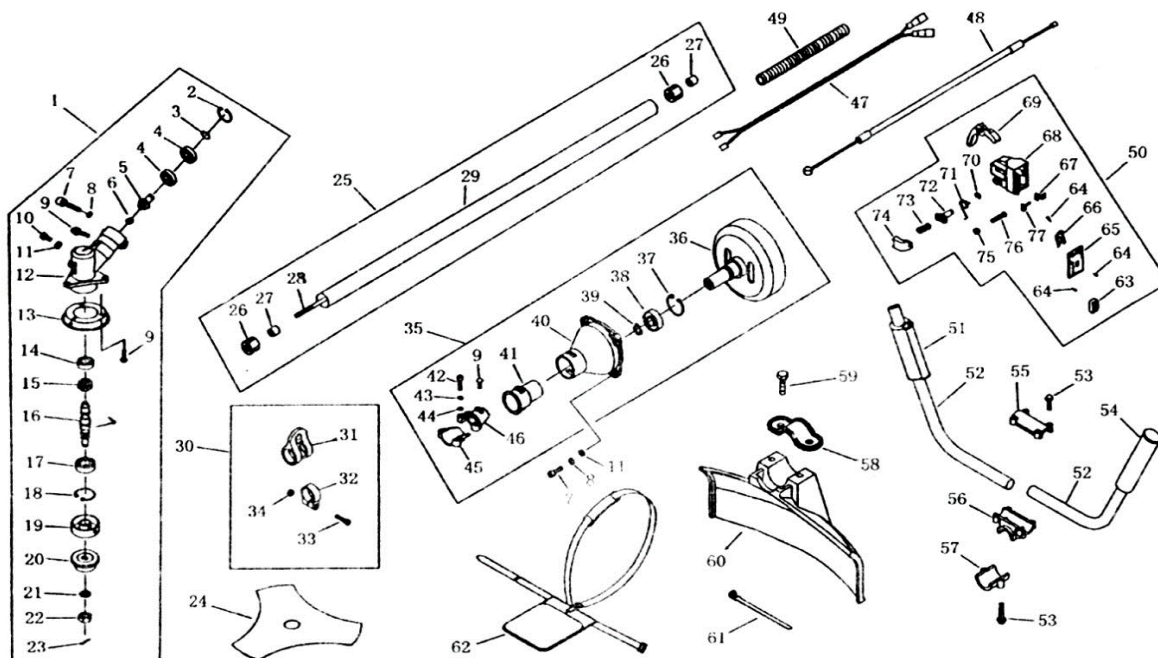

TRANSMISIÓN DNW-26

Ref.	Cod. Rumbo	Descripción	Pcs.
1	2000413	Conjunto de par cónico Niwa DNW26/DNW33/DNW52	1
5	2000464	Piñón cónico de trasmision Niwa DNW26/DNW33/DNW52	1
15	2260952	Encaje de eje cónico Niwa DNW26/33/52	1
16	2260953	Eje del cónico Niwa DNW26/33/52	1
17	2000276	Rodamiento de trasmision Niwa DNW26/DNW33/DNW52	1
19	2520245	Soporte sup de cuchilla Niwa DNW26/33/52	1
20	2520246	Soporte inf de cuchilla Niwa DNW26/33/52	1
22	2520140	Tuerca soporte de cuchilla niwa DNW26/33	1
24	2260200	Cuchilla Niwa DNW26/33	1
25	2260400	Caño Completo (cardan, caño y amortiguadores) Niwa DNW-26	1
26	2000325	Amortiguador de cardan Niwa DNW26/DNW33/DNW52	2
27	2000324	Rodamiento de aceite Niwa DNW26/DNW33/DNW52	2
28	2260410	Cardan Niwa DNW26	1
29	2260021	Caño Niwa DNW26	1
30	2520331	Juego de sujetador del arnes Niwa DNW26/33/52	1
35	2260601	Caja de transmision completa Niwa DNW26	1
36	2260110	Campana de embrague de transmisión Niwa DNW26	1
40	2260011	Carcaza de caja de transmision Niwa DNW26/ DNW26	1
41	2260142	Amortiguador de goma Niwa DNW26/33/52	1
45	2520751	Mord sup del amort de goma Niwa DNW26/33/52	1
46	2520752	Mord inf del amort de goma Niwa DNW26/33/52	1
47	2260112	Cable de freno sin interruptor Niwa DNW26	1
48	2260111	Cable de acelerador Niwa DNW26	1
49	2330415	Tubo corrugado Niwa DNW26	1
50	2520100	Mango completo acelerador y Freno Niwa DNW26/33	1
52	2520102	Manillar medio de Niwa DNW26/33	2
55	2000151	Mordaza superior manillar Niwa DNW26/33/52	1
56	2000153	Mordaza central manillar caño Niwa DNW26/33/52	1
57	2000152	Mordaza inferior manillar caño Niwa DNW26/33/52	1
60	2520712	Guarda cuchilla Niwa DNW26 / 33	1
62	2000000	Arnes Niwa DNW26/DNW33/DNW52	1
69	2260210	Gatillo completo Niwa DNW26	1

GRUPO RUMBO: Motoimplementos para Bosque, Jardín y Construcción

Teléfono rotativo: 54 11 5263-7862 - Email: ventas@rumbosrl.com.ar

Dirección: Av. Presidente Perón N° 4749, Benavidez (Norlog), Buenos Aires, Argentina.