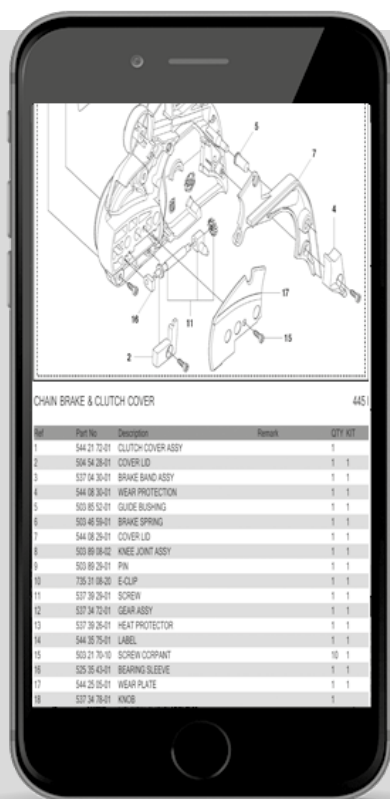

VOLANTE MAGNÉTICO

HUSQVARNA

271

VOLANTES MAGNÉTICOS - HUSQVARNA

Cod. Rumbo	Cod. Original	Aplicación
□ 6593301	576 59 33-01	Sopladora de mochila Husqvarna 570BTS
□ 1375604	501 37 56-04	Tronzadora Husqvarna K760/K970
□ 7702102	587 70 21-02	Tronzadora Husqvarna K770
□ 7248801	587 24 88-01	Tronzadora Husqvarna K1270