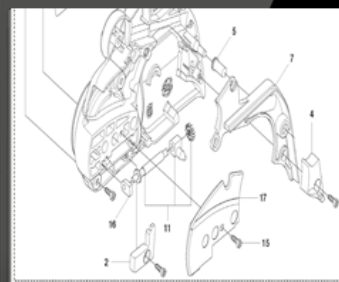

ARMADO DE CADENAS - HUSQVARNA

Cod. Rumbo	Cod. Original	Aplicación
<input type="checkbox"/> 5665252	505 66 52-52	Para Armar cadenas en todos los pasos , calibres y eslabones motrices

CHAIN BRAKE & CLUTCH COVER 4451