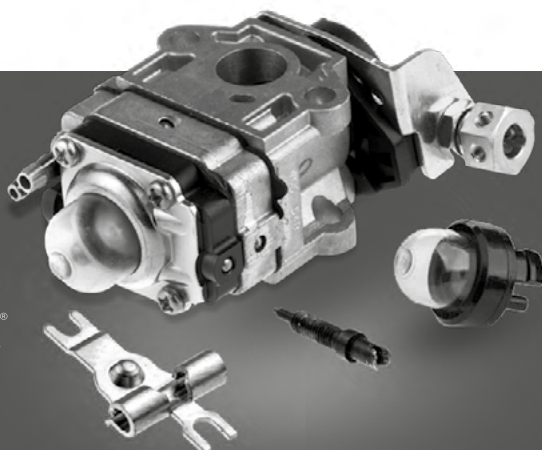

CARBURADORES

NIWA

183

CARBURADOR - NIWA

Cod. Rumbo	Cod. Original	Aplicación
☐ 2138171	Original	Motosierra Niwa CNW38
☐ 2145115	Original	Motosierra Niwa CNW45/CNW50 con Bombin
☐ 2162014	Original	Motosierra Niwa CNW62
☐ 2133709	Original	Mototaladro Niwa TANW-28
☐ 2136201	Original	Desmalezadora Niwa DNW33/Cortacercos de altura Niwa KNW-33/ Podador de Altura Niwa JNW-33
☐ 2133009	Original	Podador de Altura Niwa JNW-27
☐ 2134415	Original	Sopladora Niwa SNW26
☐ 2141175	Original	Sopladora de Mochila Niwa SNW415

4 | SIST. DE CARBURACIÓN Y AIRE

Mantenga su equipo original solicite repuestos Originales

Póngase en contacto con su representante de ventas.

www.rumbosrl.com.ar