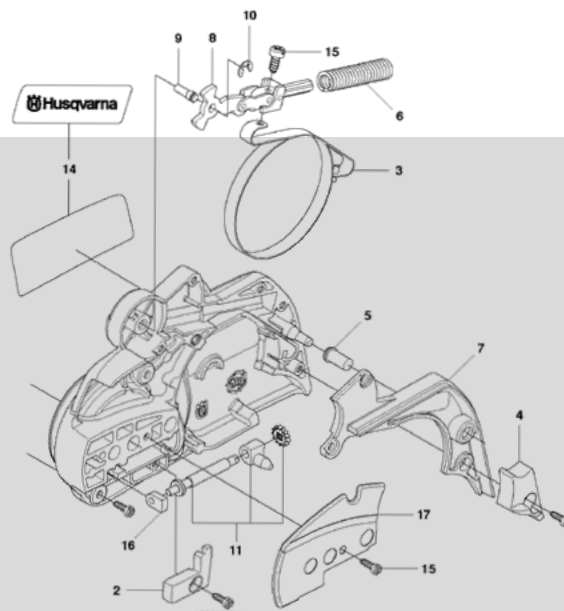

VOLANTE MAGNÉTICO

HUSQVARNA

271

VOLANTES MAGNÉTICOS - HUSQVARNA

Cod. Rumbo	Cod. Original	Aplicación
□ 6593301	576 59 33-01	Sopladora de mochila Husqvarna 570BTS
□ 1375604	501 37 56-04	Tronzadora Husqvarna K760/K970
□ 7702102	587 70 21-02	Tronzadora Husqvarna K770
□ 7248801	587 24 88-01	Tronzadora Husqvarna K1270

Grupo Rumbo te la hace fácil,
Encontrá desde tu celular **los despieces,**
de todos nuestros equipos.

www.rumbosrl.com.ar