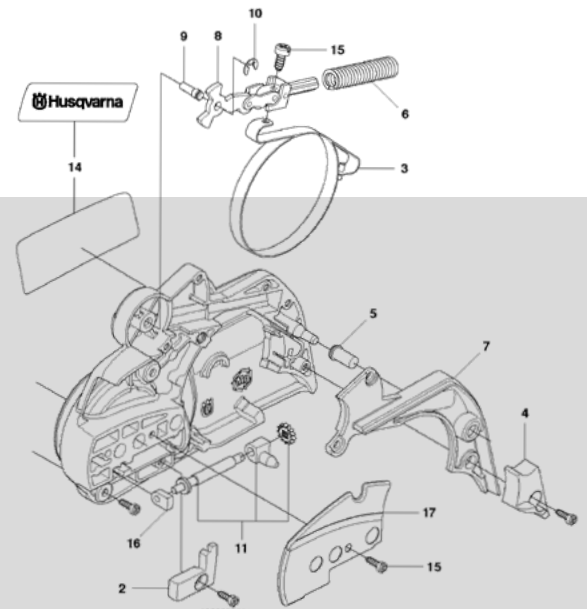

Grupo Rumbo te la hace fácil,

Encontrá desde tu celular **los despieces,**
de todos nuestros equipos.

www.rumbosrl.com.ar