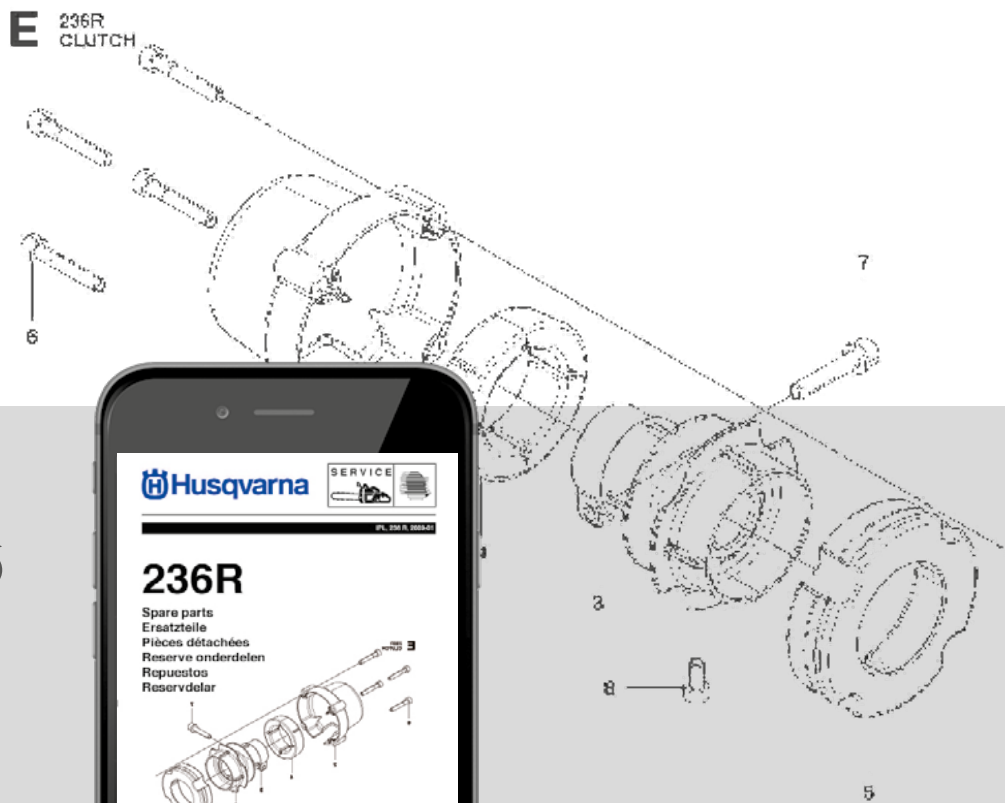

54

MANGOS Y MANILLAR DE AGARRE

HUSQVARNA

MANILLAR DE AGARRE - HUSQVARNA

Cod. Rumbo	Cod. Original	Aplicación
5312901	505 31 29-01	Desmalezadora 236R/143RII (izquierda)
3706201	593 70 62-01	desmalezadora 131R /331R

Grupo Rumbo te la hace fácil
Encontrá desde nuestra web
los despieces,
de todos nuestros equipos.

www.rumbosrl.com.ar