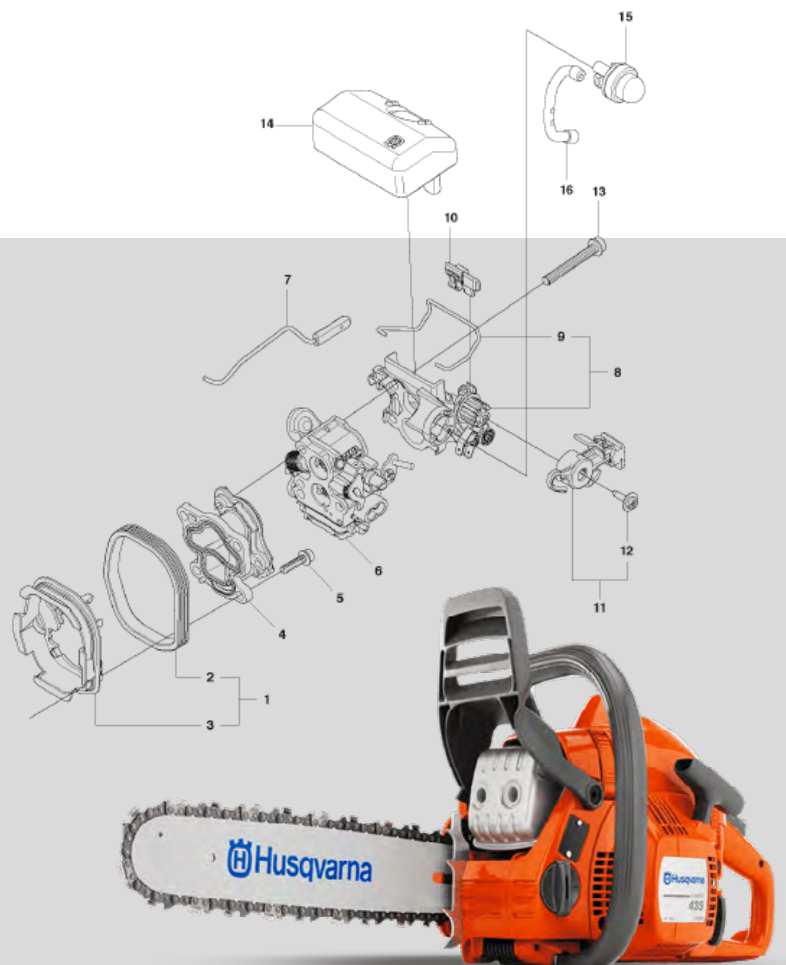

98

CILINDROS COMPLETOS

POULAN / HECHO

CILINDRO COMPLETO - POULAN

Cod. Rumbo	Cod. Original	Origen	Medida	Aplicación
□ 3517215	530 04 71-27	Alternativo	41mm	Poulan 2150/2050/220/260/2375

CILINDRO DESMALEZADORA - HECHO

Cod. Rumbo	Cod. Original	Origen	Medida	Aplicación
□ 3513042	101011-47530	Alternativo	42mm	Desmalezadora Echo 4605

G·R·U·P·O
RUMBO

Despieces de Grupo Rumbo

Acceda de forma ágil y precisa a los repuestos más utilizados en los equipos de mayor rotación.

www.rumbosrl.com.ar